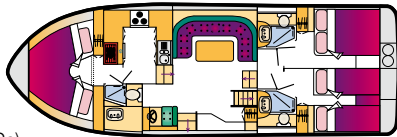

Boote für 6 - 8 Personen

Waterford Class

6 + 2 Betten

Vermieter: Carrick Craft

Marina: Banagher (Sa), Carrick on Shannon (Sa), Tully Bay (Sa)

Maße: 11,90 x 3,90 Meter

Ausstattung:

Eine Kabine vorne und zwei hinten mit je zwei Einzelbetten (umbaubar zu Doppelbetten) und insgesamt drei Nasszellen. Gut dimensionierte, komplette Küche. Geräumiger Salon mit konvertierbarer Sitzzecke, Wäschetrockenbox und CD-Player. Großes Deck mit zweitem Steuerstand. Bugstrahlruder.

Wavequeen

6 + 2 Betten

Vermieter: Waveline Cruisers

Marina: Glasson bei Athlone (Sa)

Maße: 11,30 x 3,65 Meter

Ausstattung:

Vorne und Hinten: Je eine Kabine mit zwei Einzelbetten (umbaubar zu Doppelbetten) und insgesamt zwei komplette Nasszellen. Zusätzliche Doppelkabine seitlich vorne. Bestens ausgestattete, große Küche. 220 Volt Steckdose für Laptops oder Handys. Zweiter Steuerstand mit Sonnendeck. Schönes Innendesign und extra Stauraum im Salon.